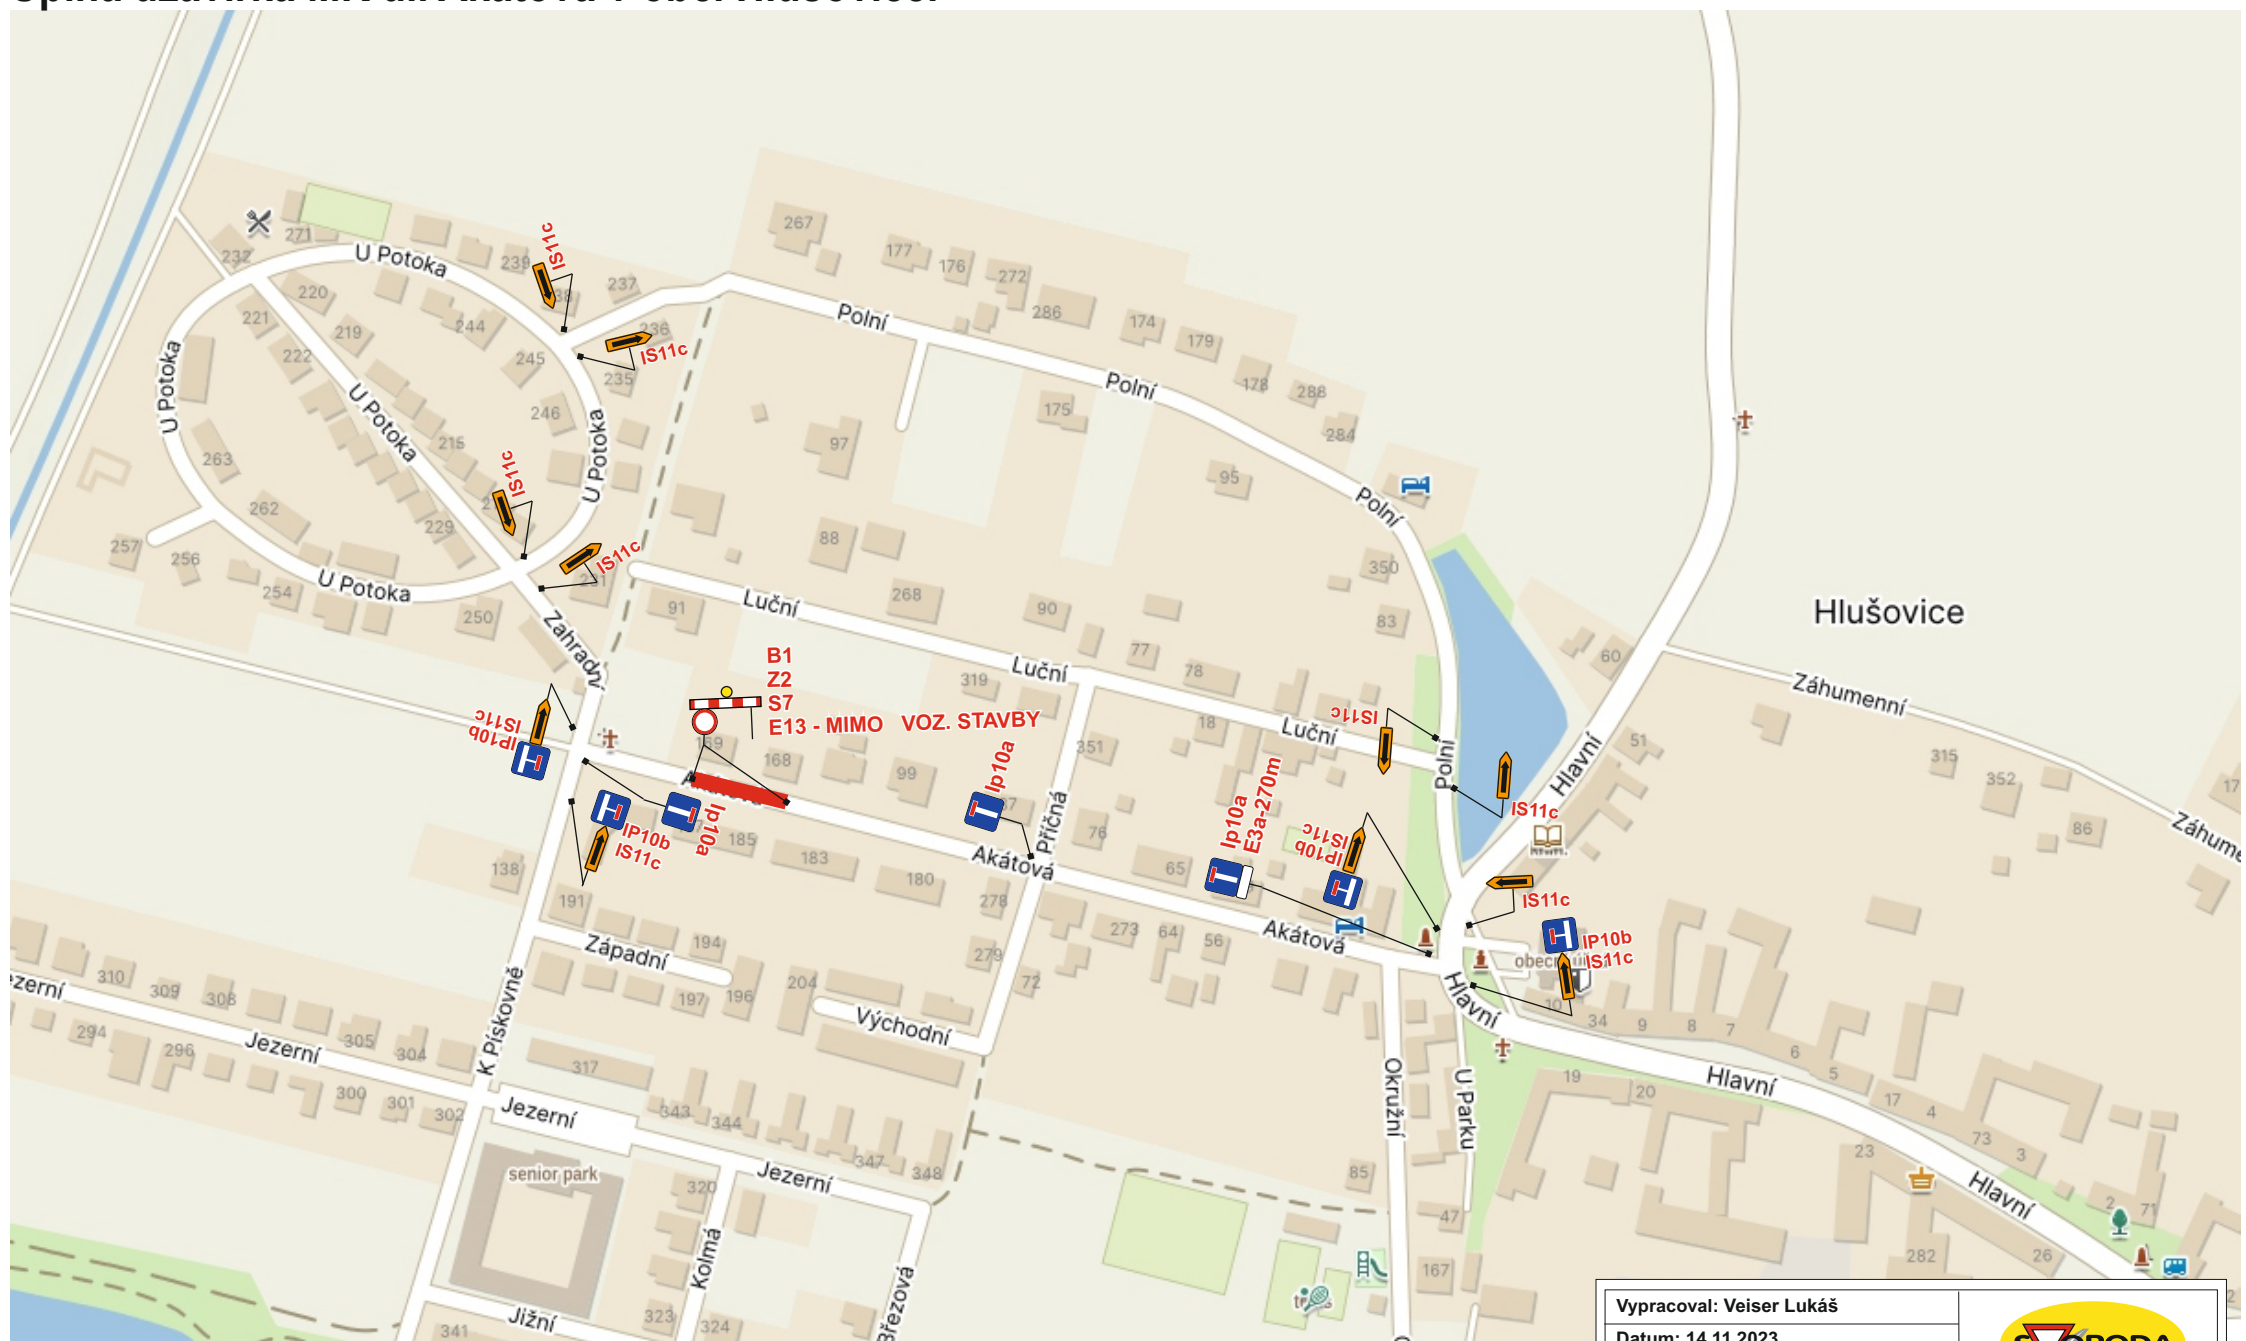

# Úplná uzavírka MK ul. Akátová v obci Hlušovice.

Vypracoval: Veiser Lukáš

Datum: 14.11.2023

**Úplná uzavírka MK ul. Akátová  
v obci Hlušovice.**

Adresa provozovny: Pavelkova 2  
Olomouc 772 00