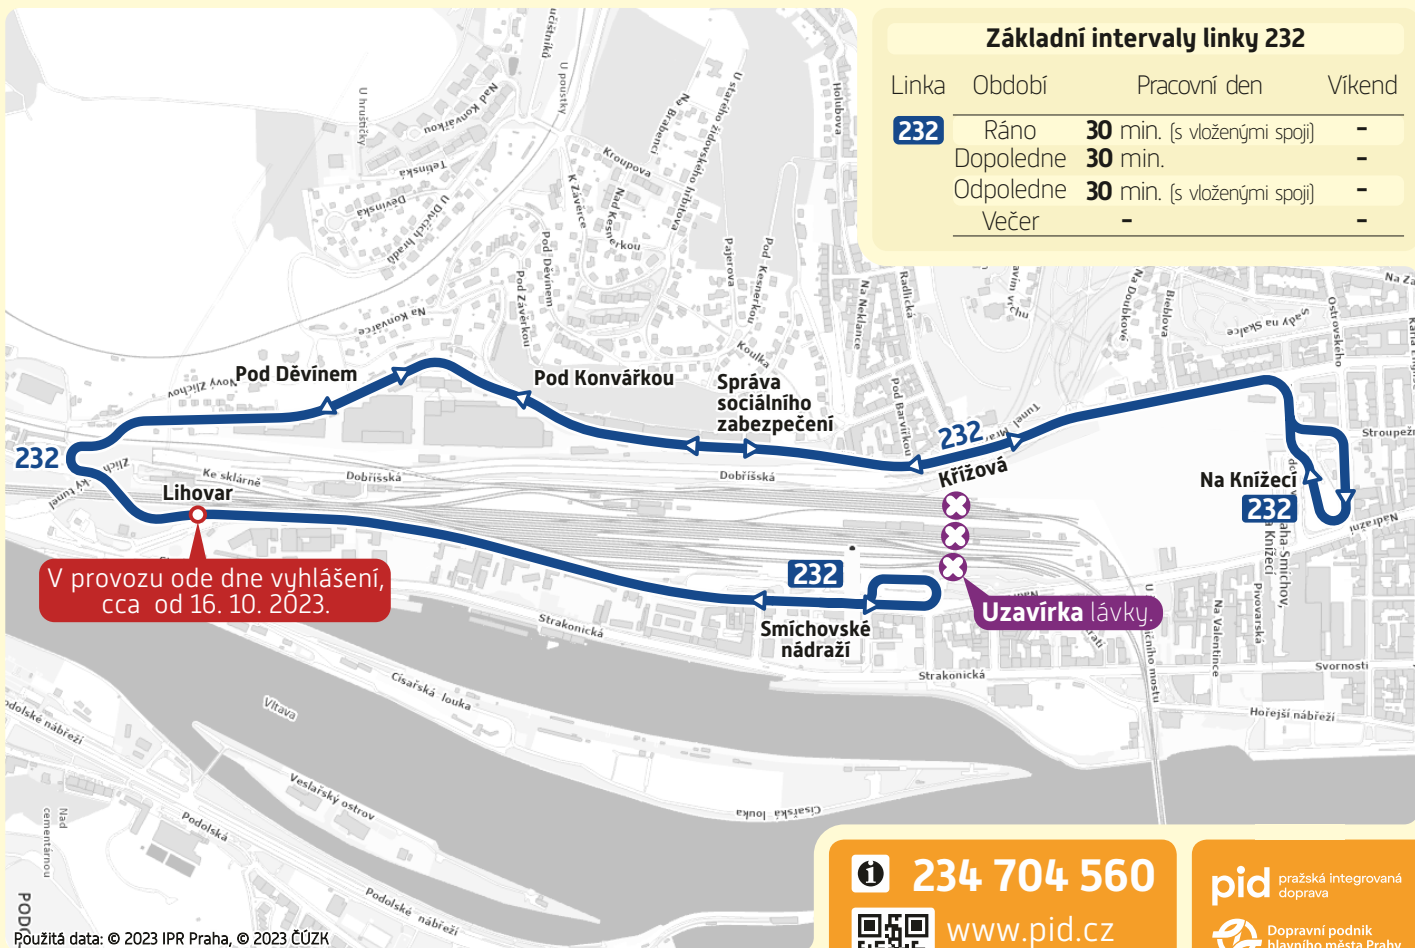

pid

dočasná změna

platnost od:
9. října 2023 (pondělí)

232

Doplňkové spojení PID po uzavření lávky přes Smíchovské nádraží

Základní intervaly linky 232

Linka	Období	Pracovní den	Víkend
232	Ráno	30 min. (s vloženými spoji)	-
	Dopoledne	30 min.	-
	Odpoledne	30 min. (s vloženými spoji)	-
	Večer	-	-

234 704 560

www.pid.cz

pid pražská integrovaná
doprava

Dopravní podnik
hlavního města Prahy

Použitá data: © 2023 IPR Praha, © 2023 ČÚZK