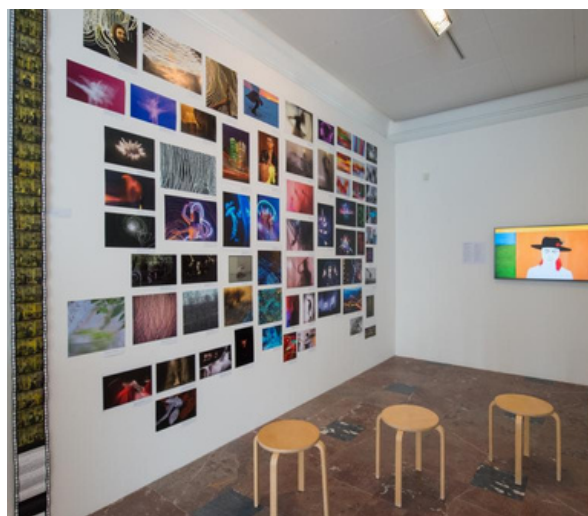

Soutěže a výstavy se mohou účastnit děti ve věku 4–16 let, jednotlivci i děti ze škol a výtvarných kroužků. Lidé s handicapem se mohou účastnit bez věkového omezení.

Rok 2024 vyhlásila OSN mezinárodním rokem velbloudovitých zvířat a 150 let od svého založení oslaví Světová poštovní unie. Proto bylo zvoleno téma **KARAVANA**.

Všechny informace ohledně soutěžních podmínek, podání přihlášky a označení prací naleznete [ZDE](#).