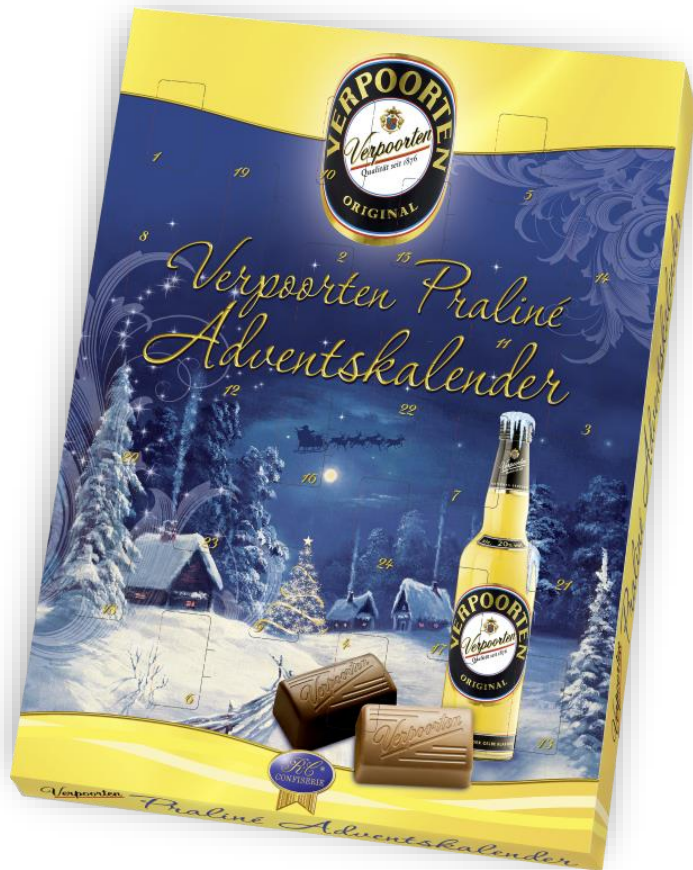

2681 – VERPOORTEN adventní kalendář

Hmotnost: 240 g

Obsah kartónu: 4 ks

Rozměry: 270 x 360 x 32 mm

Cena: 539,- Kč/kus

Směs pralinek z mléčné a hořké čokolády
plněné značkovým vaječným likérem VERPOORTEN
Není určeno dětem