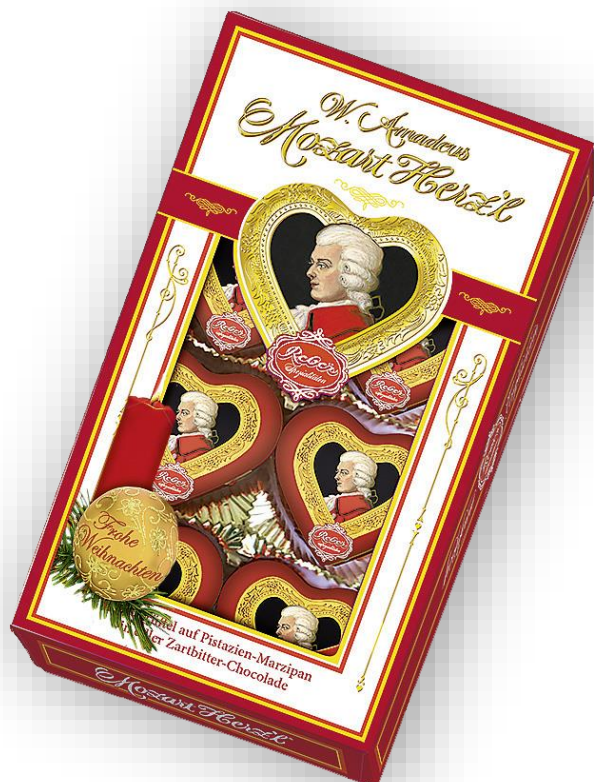

Rozměry: 155 x 155 40 mm

Cena: 185,- Kč/kus

**03530 – Směs belgických pralinek**

Směs čokolád ve vánočním balení s mašlí.

Hmotnost: 90 g

Obsah kartónu: 12 ks

Rozměry: 140 x 80 x 35 mm

Cena: 111,- Kč/kus

**6062 – Mikulášova ponožka**  
 Hmotnost: 55,8 g  
 Obsah kartónu: 12 ks  
 Rozměry: 118 x 75 x 180 mm  
 Cena: 151,- Kč/kus

**541\_61 - Mozart Barock hořká VEGAN**  
 Hmotnost: 120 g  
 Obsah kartónu: 8 ks  
 Rozměry: 110 x 139 x 35 mm  
 Cena: 135,- Kč/kus

## Odstranitelná vánoční dekorace

**385\_61** Mozart Herz

Hmotnost: 80g

Obsah kartónu: 18 ks

Rozměry: 170 x 100 x 20 mm

Cena: 109,- Kč/kus

**2233** - Vánoční hvězda

Směs pralinek Asbach v čokoládě