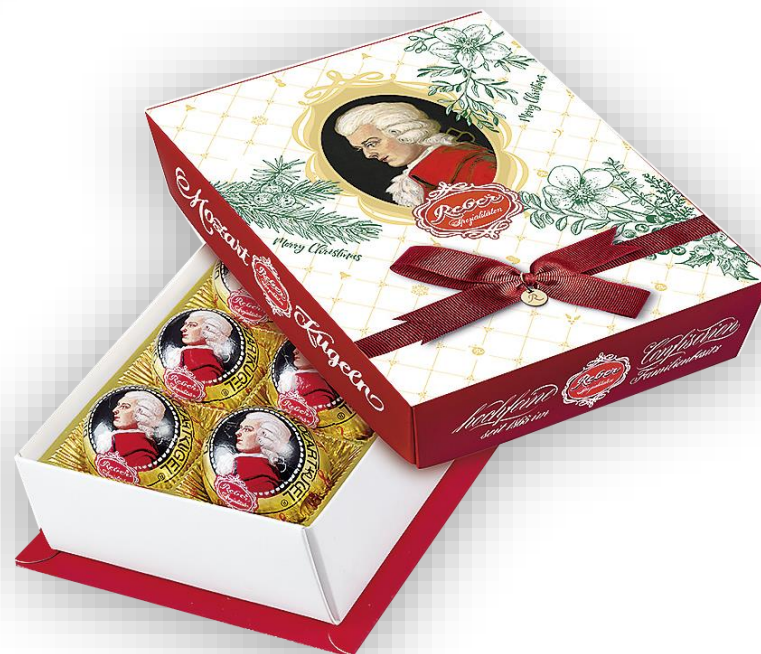

### Odstranitelná vánoční fólie

**322\_68** – Směs koulí  
Hmotnost: 200 g  
Obsah kartónu: 6 ks  
Rozměry: 225 x 117 x 40 mm  
Cena: 233,- Kč/kus

### Odstranitelná vánoční karta

**355\_61 Mozart Barock**  
 Dárkové balení Baroko se 6 kusy pravých Reber Mozart Kugeln špičkové kvality s nejvyšším podílem marcipánu a jemné hořké a mléčné čokolády  
 Hmotnost: 120 g  
 Obsah kartónu: 8 ks  
 Rozměry: 140 x 110 x 35 mm  
 Cena: 138,- Kč/kus