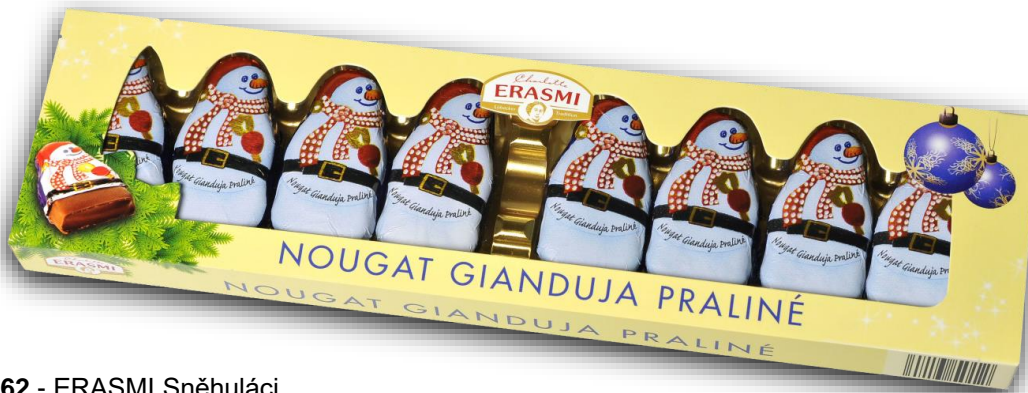

**25843** – Carstens hvězdy

Samostatně balené vánoční hvězdičky v sáčku z jemného jakostního marcipánu z Lübecku v jemné hořké čokoládě.

Hmotnost: 50 g

Obsah kartónu: 18 ks

Cena: 42,- Kč/kus

**25848** – Carstens Mikuláš

Samostatně balené vánoční Mikuláši v sáčku z jemného jakostního marcipánu z Lübecku v jemné hořké čokoládě.

Hmotnost: 50 g

Obsah kartónu: 18 ks

Cena: 42,- Kč/kus

**10162 - ERASMI Sněhuláci**

8 kusů jednotlivě balených sněhuláků z jakostního gianduja nugátu.